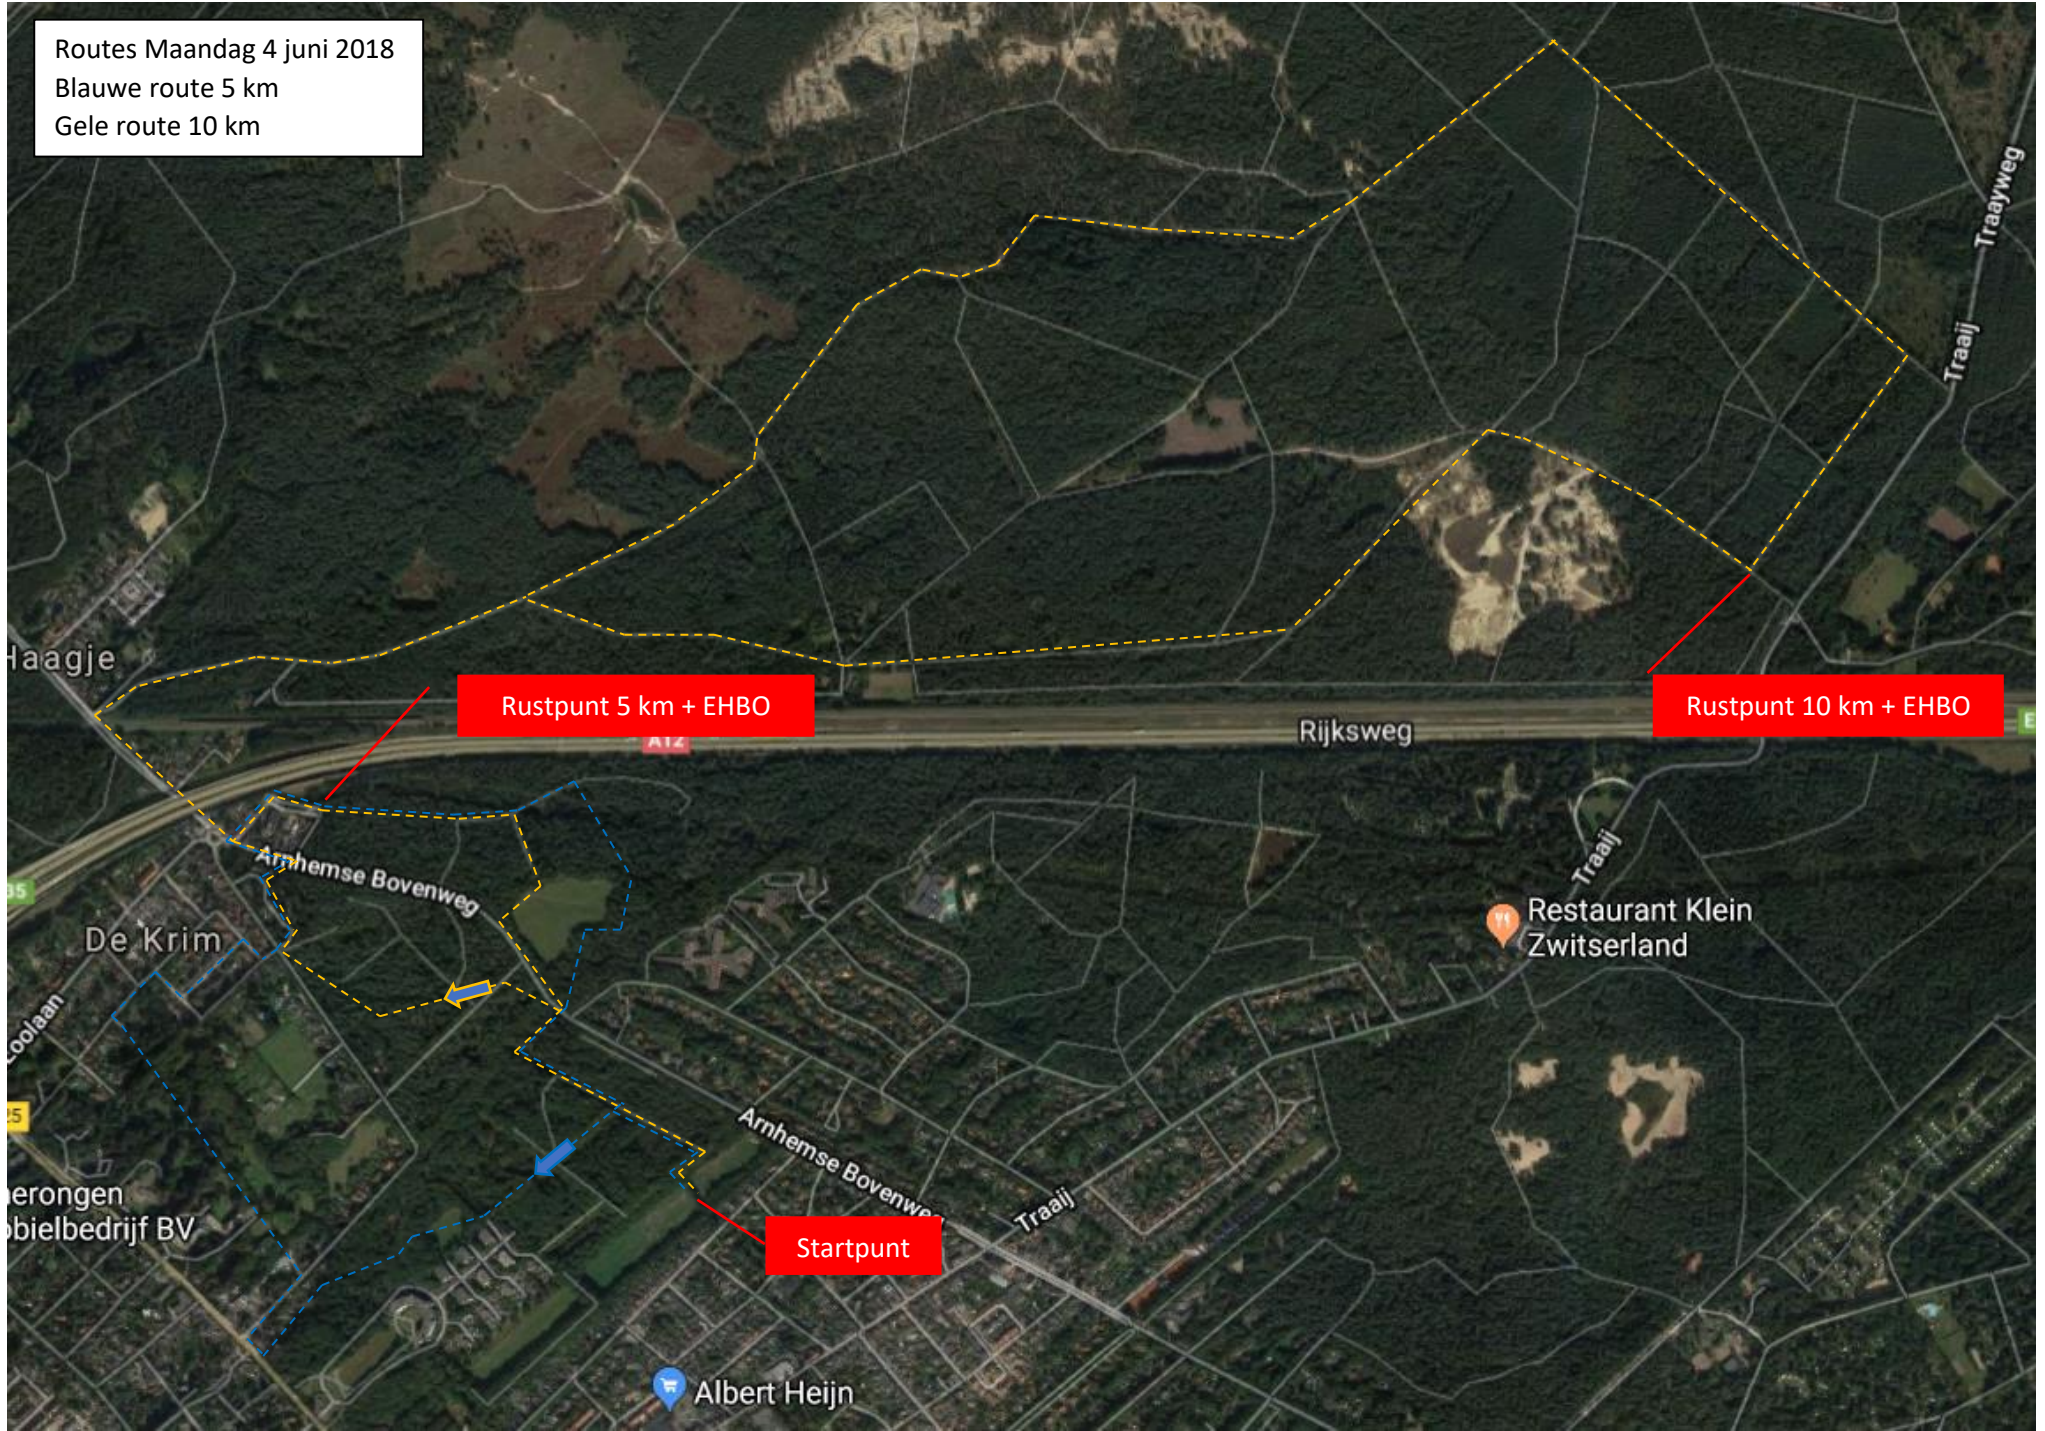

Routes Maandag 4 juni 2018
Blauwe route 5 km
Gele route 10 km

Rustpunt 5 km + EHBO

Rustpunt 10 km + EHBO

Startpunt

Haagje

Rijksweg

Arnhemse Bovenweg

De Krim

Restaurant Klein
Zwitserland

Loolaan

erongen
bielbedrijf BV

Arnhemse Bovenwe

Albert Heijn

Traaij
Traayweg

Traaij

Traaij